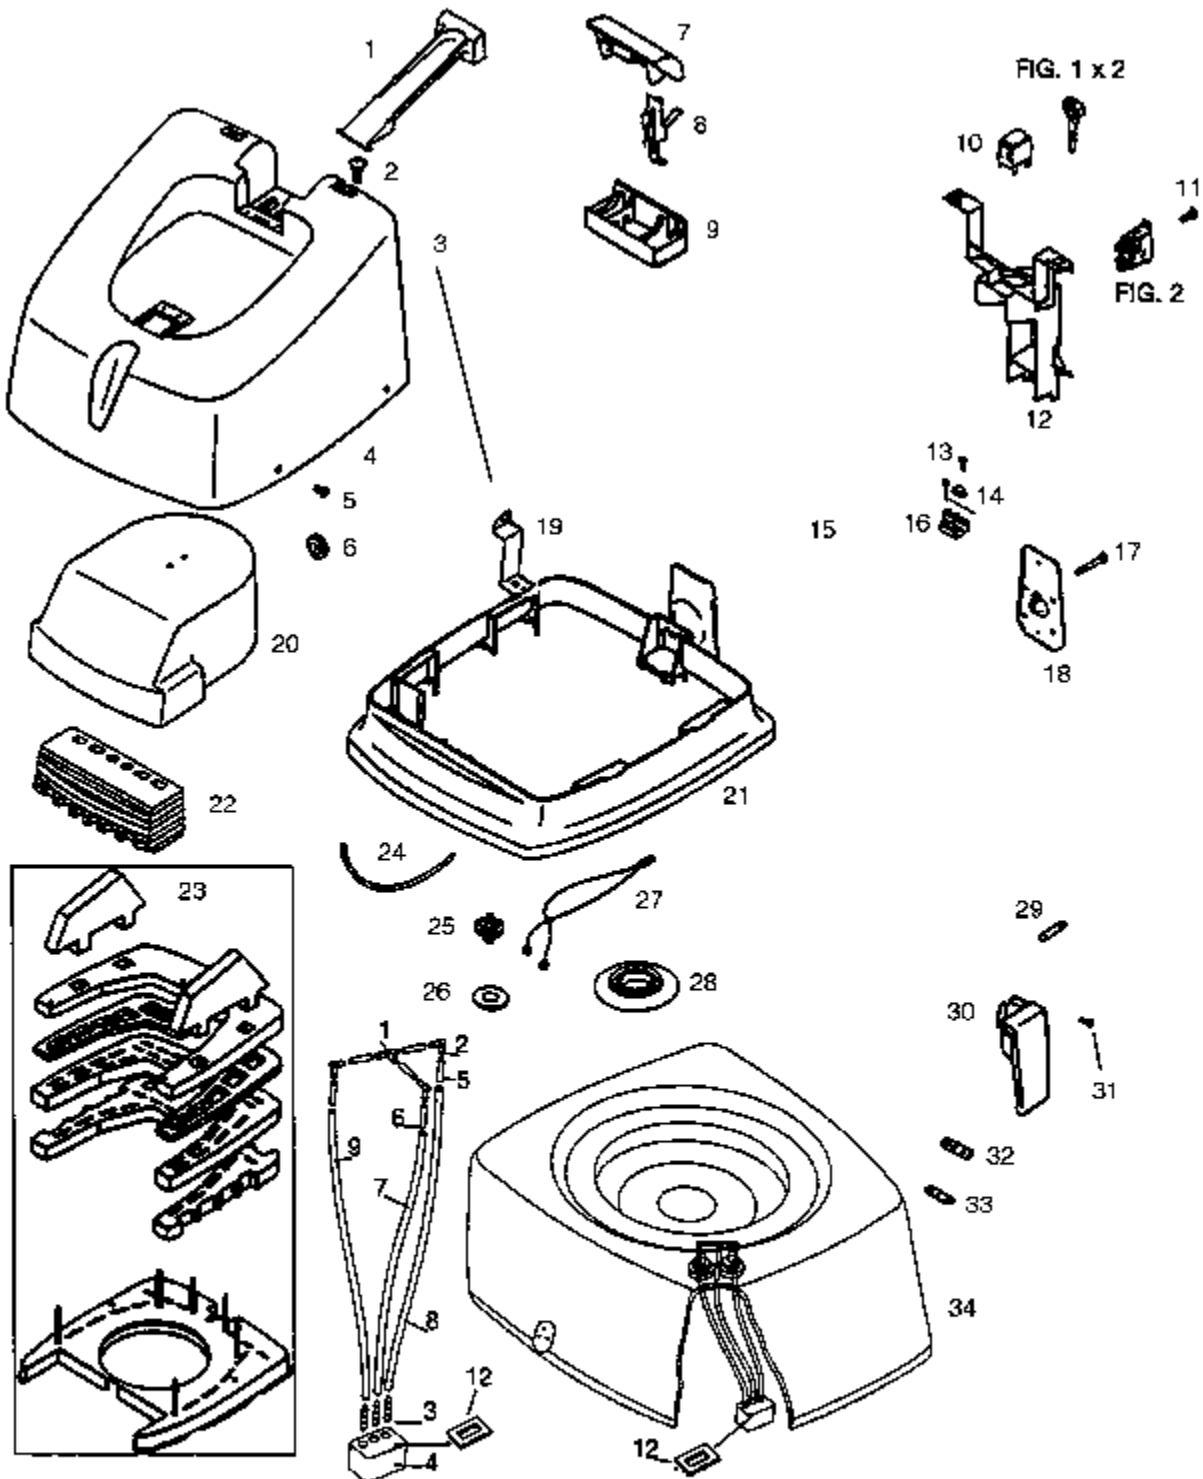

GV 920 AND GV 940 UPPER PART / WET/DRY MC

01-12-2014

Part List ID
GX4335

13

GV 920/ 940

See page
1 D 14

Tube and fitting kit:
Item 1 to 12 incl.

GV 920 AND GV 940 UPPER PART / WET/DRY MO

GV 920/ 940

01-12-2014

Part List ID

GX4335

14

Pos	Part no.	Qty	Description
1	81872301	1	HANDLE F.MOTOR COVER
2	81776501	4	SKRUE KB40X12
4	51872201	1	Top casing GV920/940
5	81776700	4	SKRUE
7	81873601	1	Switch bar GV940 cont
8	81871200	1	Switch spring GV940
9	81873700	1	Switch bar housing 940
10	81776300	1	Switch GV940
12	81878201	1	KONTAKTBRO
19	71919900	4	Z-BESLAG
21	81871901	1	Container ring GV940
22	81777700	1	Sound suppressor 940
23	51949500	1	SILENCER SET
25	81775901	2	Pressure switch GV940
26	81875600	2	Gasket GV940 switch
27	81859800	1	Thermal sensor GV920
28	81871700	1	Gasket GV940 lid assy
29	71615400	2	Plate GS83 base assy
30	51918700	2	Clip GV920/940 cont
31	81923500	5	Screw GV940 cont clip
33	71774400	4	Bayonet clip GV940 cont
34	71870201	1	Container middle GV940